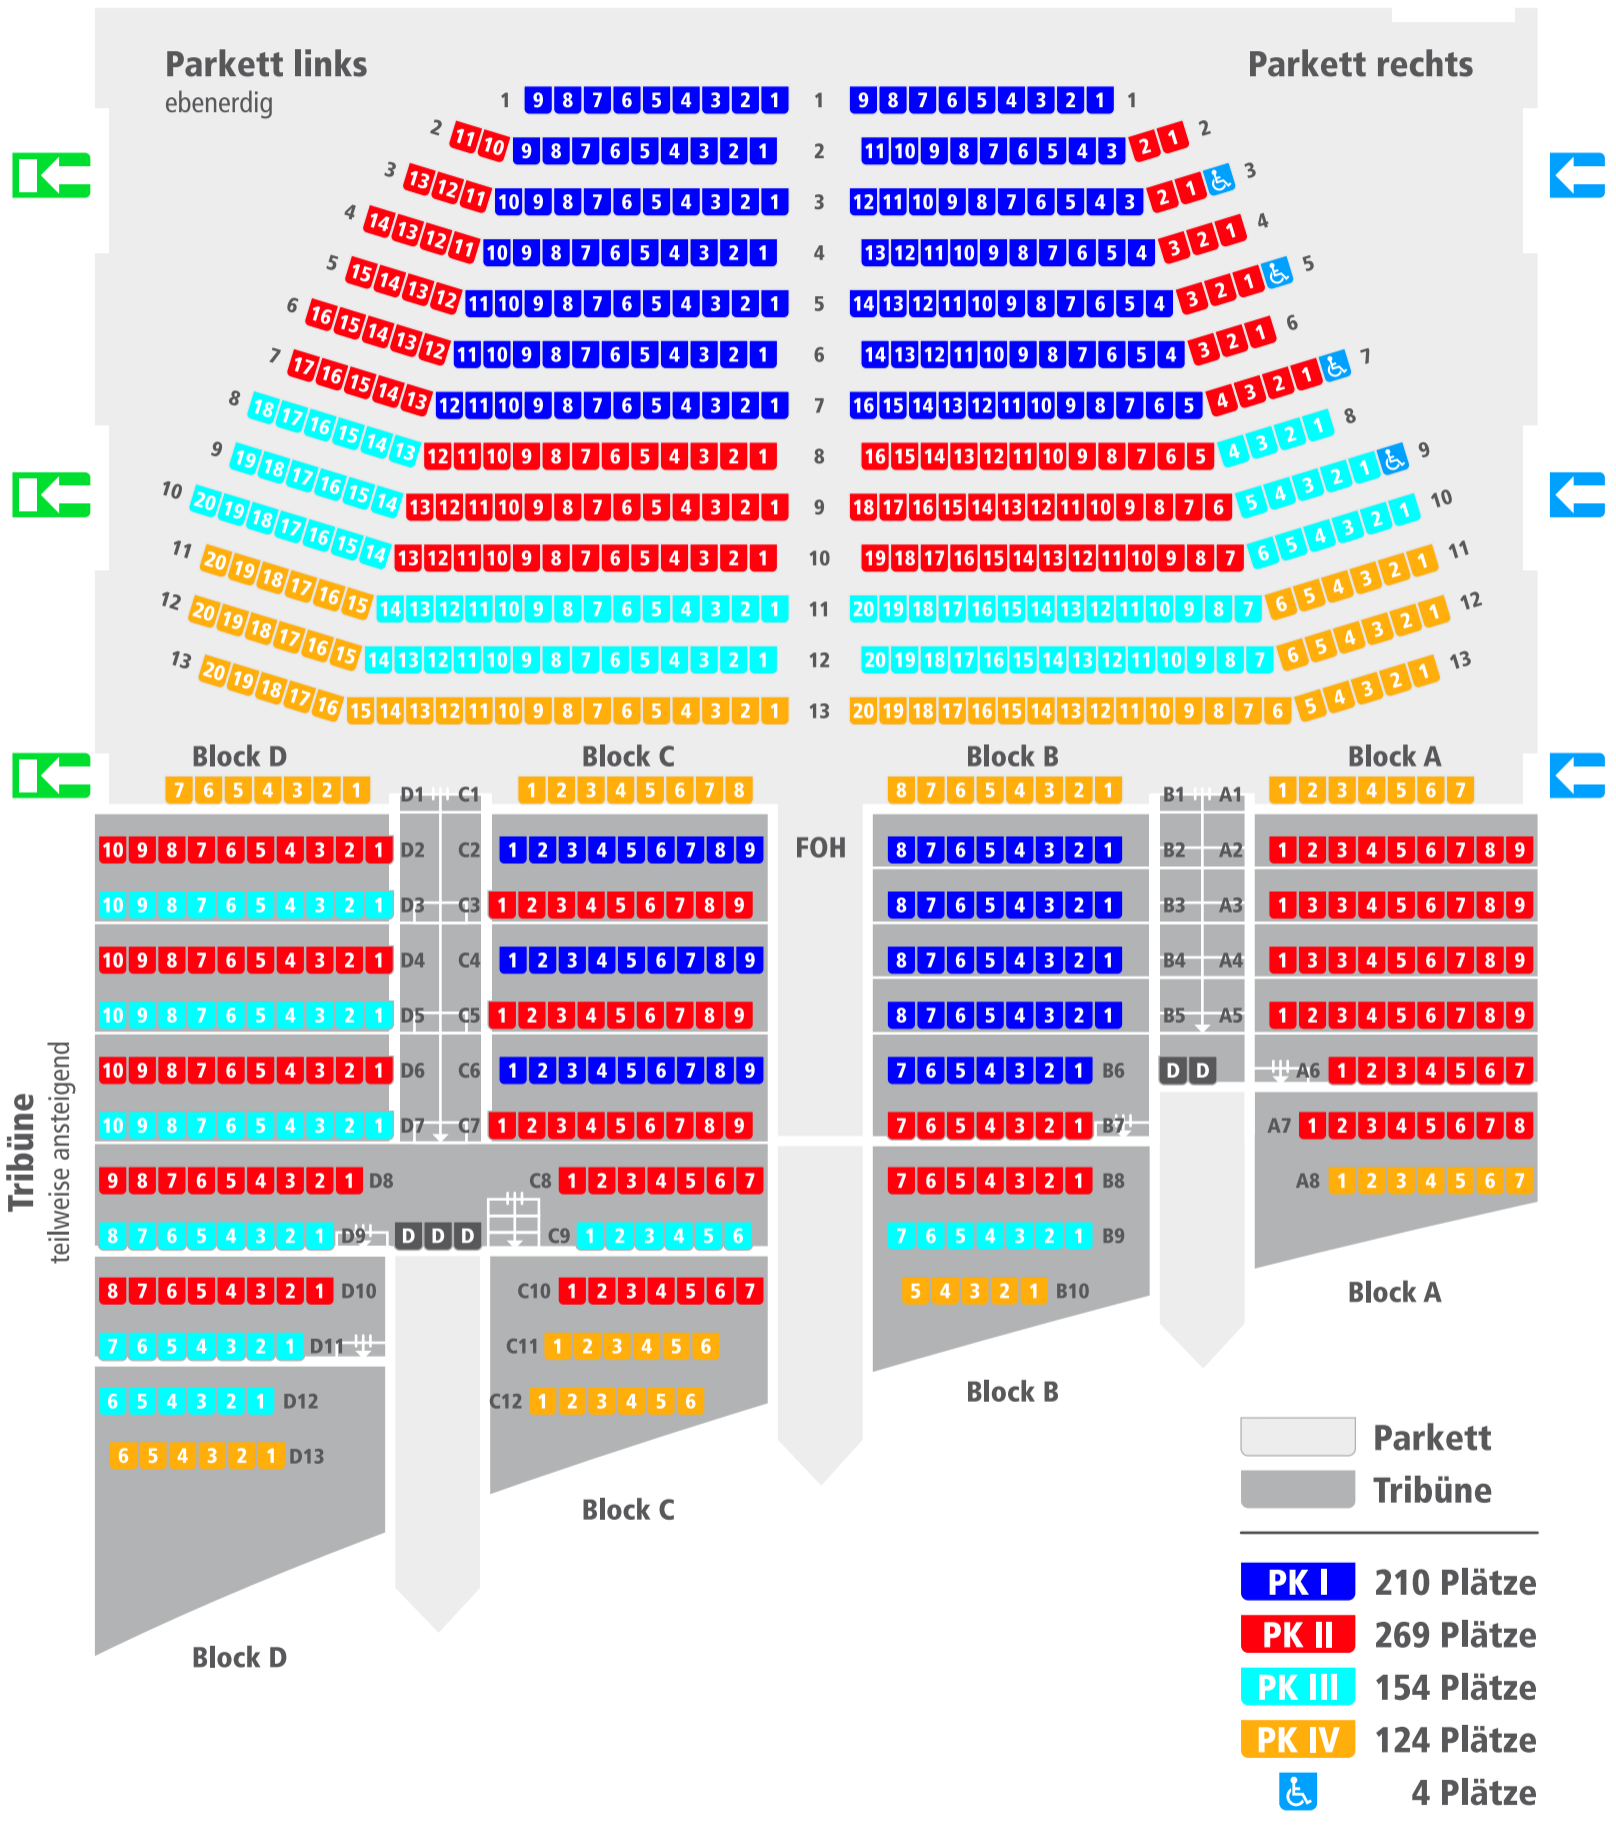

Bühne

Vorbühne / Orchestergraben

insgesamt: **761 Plätze**

D = Dienstplätze
(DRK, Feuerwehr, Presse)