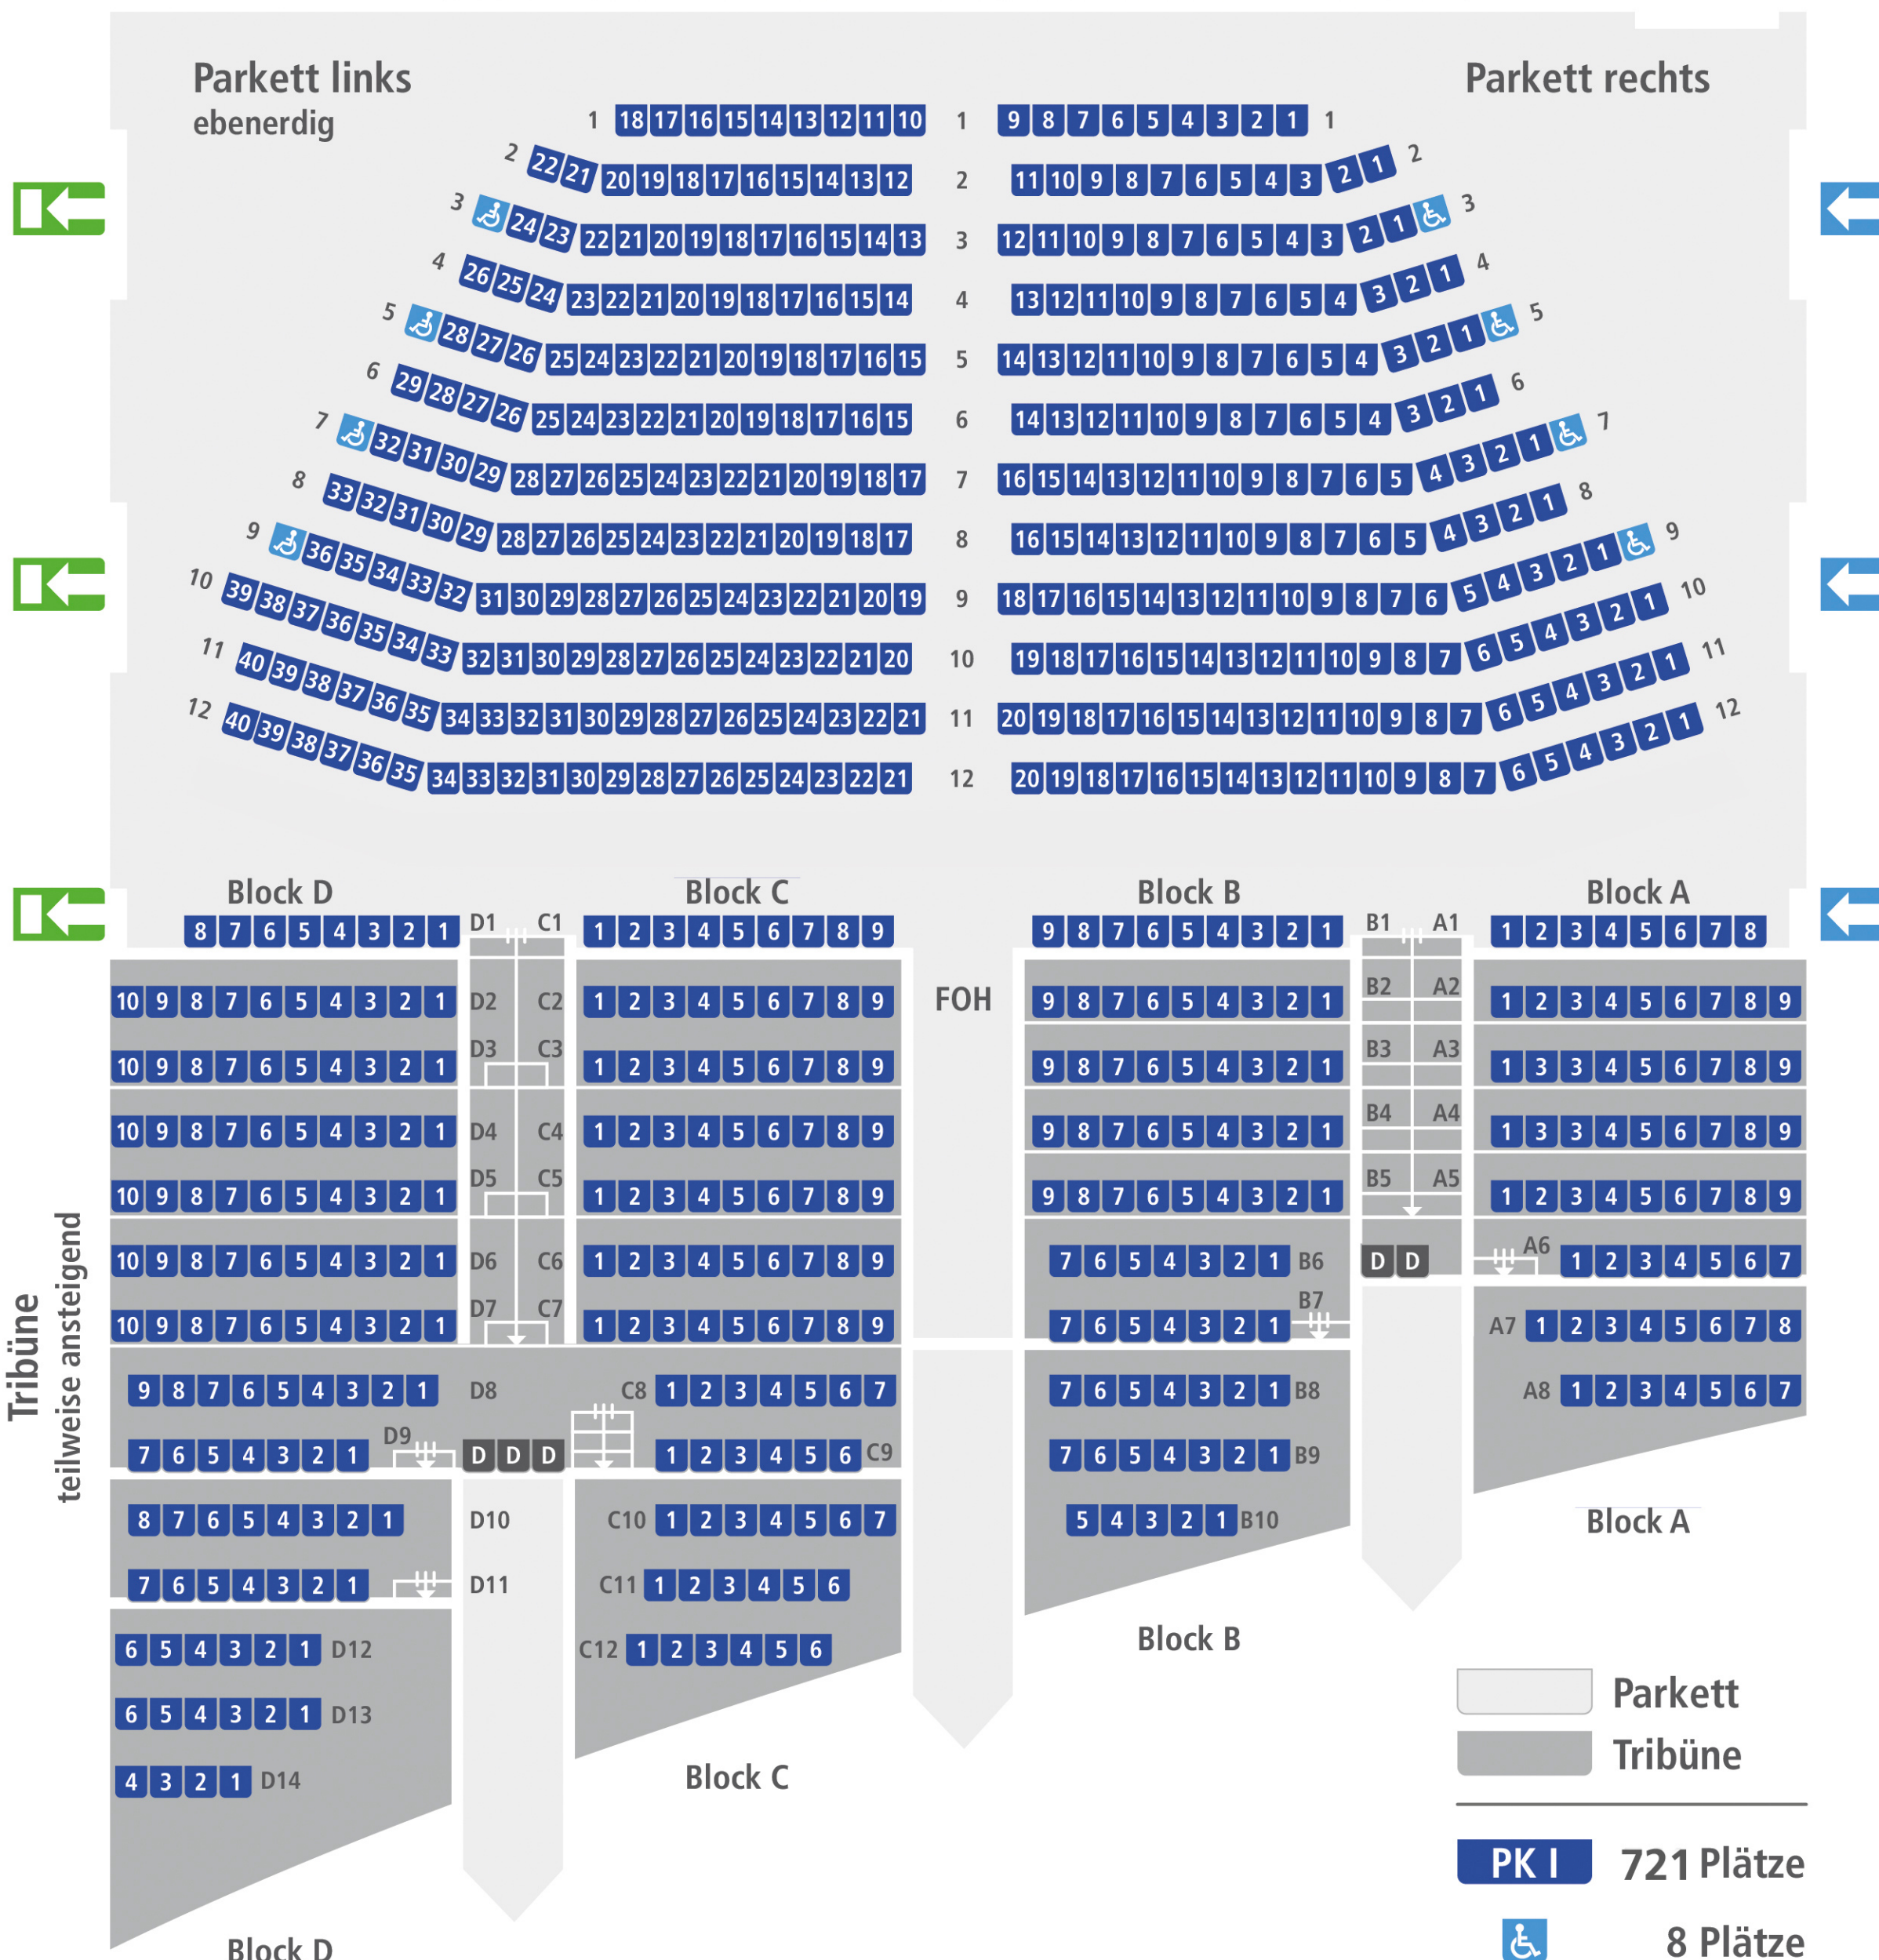

Bühne

Vorbühne / Orchestergraben

Parkett
 Tribüne

PK I 721 Plätze

8 Plätze

insgesamt: 729 Plätze

D = Dienstplätze
 (DRK, Feuerwehr,
 Presse)