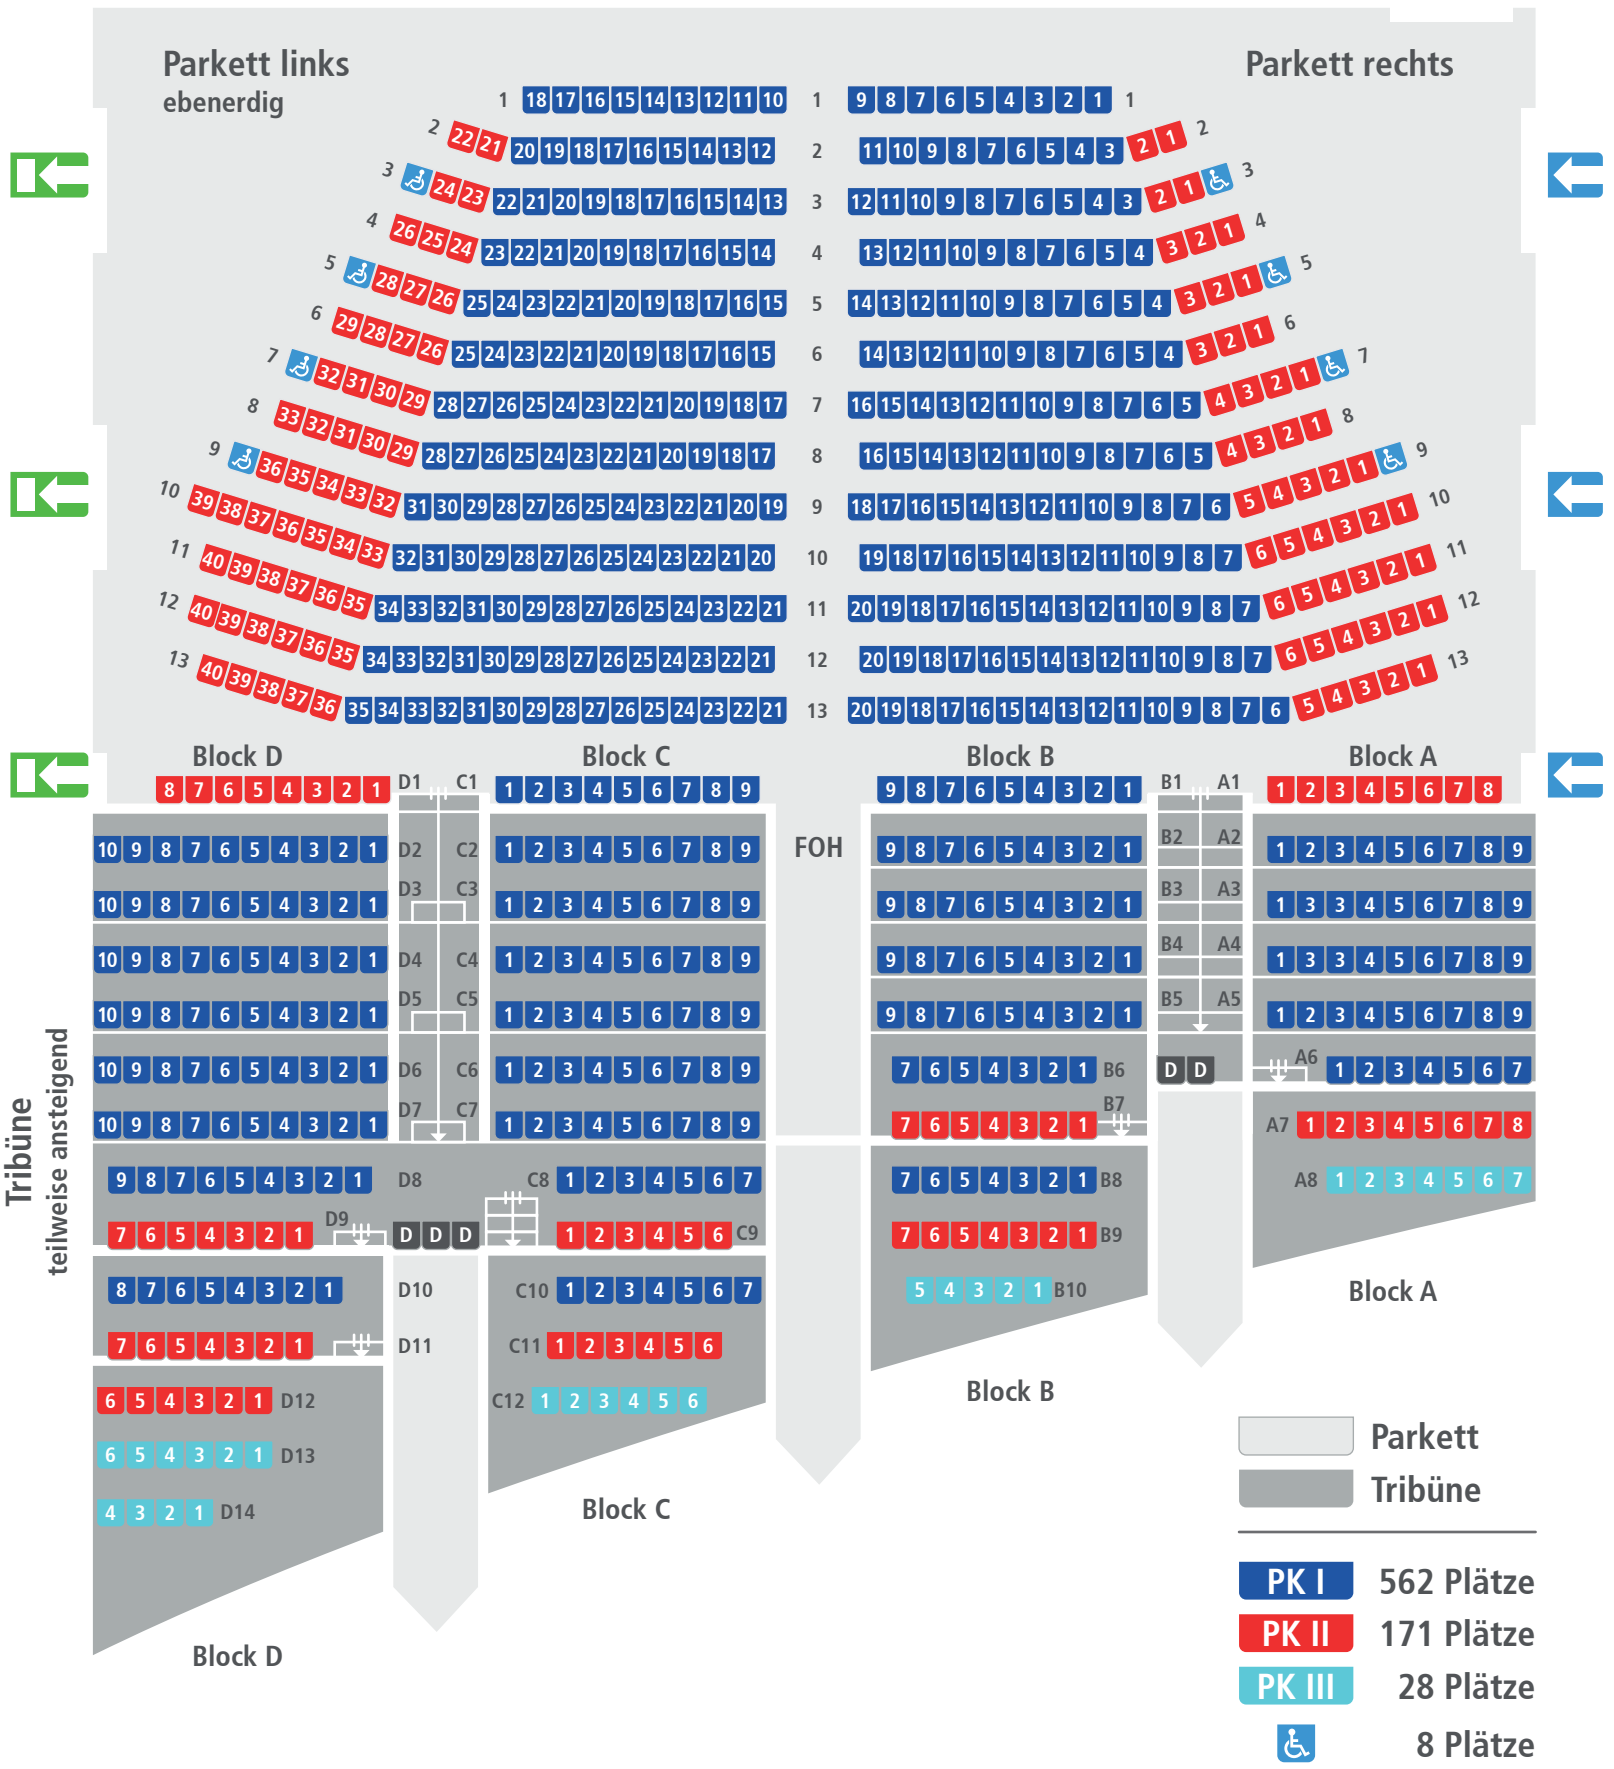

Bühne

Vorbühne / Orchestergraben

Parkett

Tribüne

PK I 562 Plätze

PK II 171 Plätze

PK III 28 Plätze

8 Plätze

insgesamt: 769 Plätze

D = Dienstplätze
(DRK, Feuerwehr, Presse)