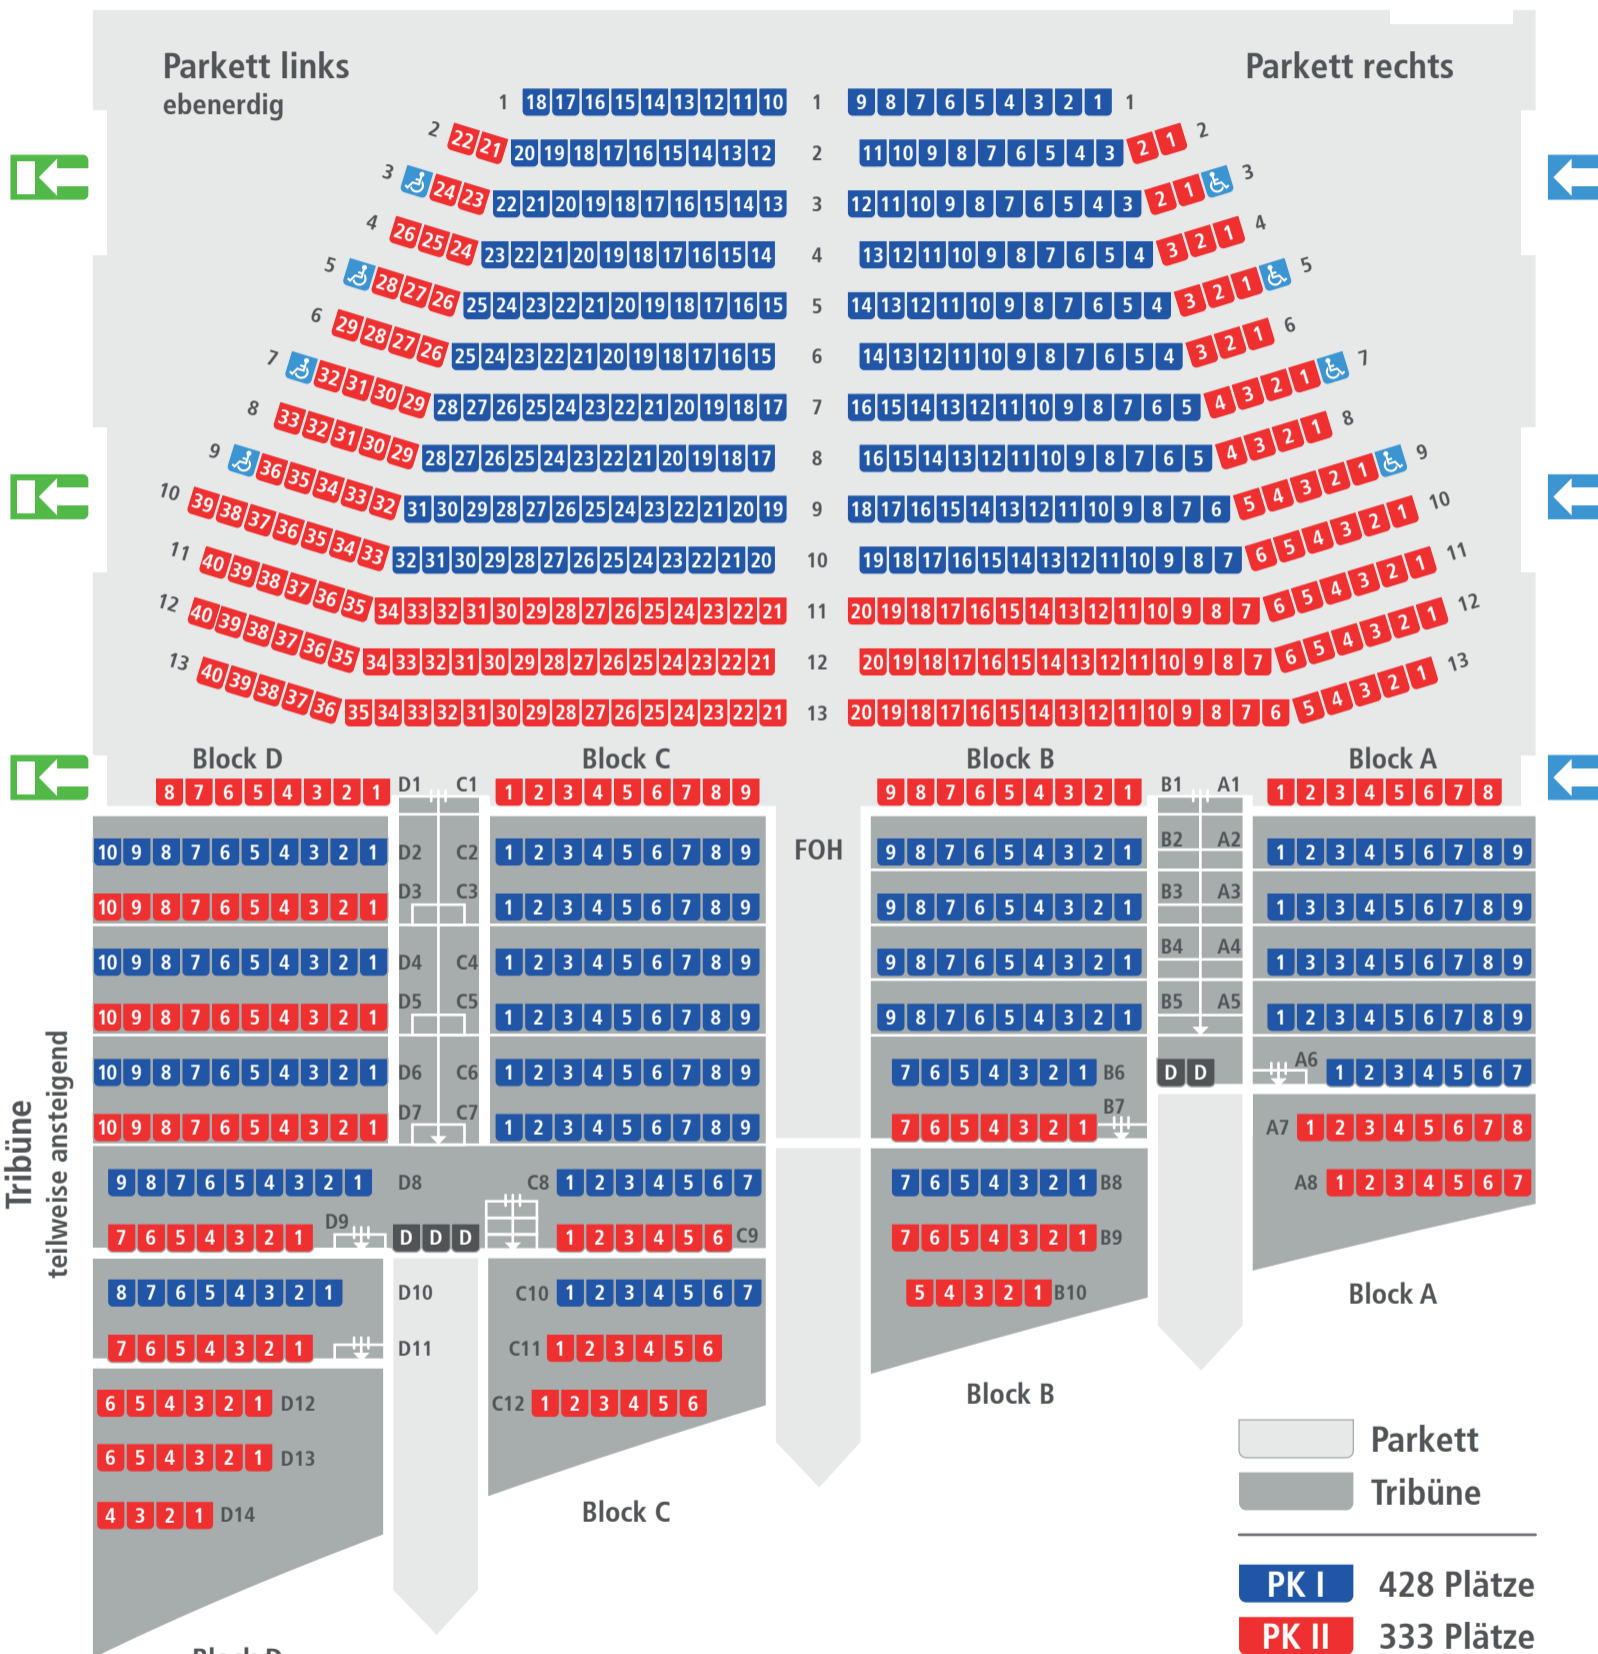

Bühne

Vorbühne / Orchestergraben

Tribüne
teilweise ansteigend

- Parkett
- Tribüne

- PK I 428 Plätze
- PK II 333 Plätze
- ♿ 8 Plätze

insgesamt: 769 Plätze

D = Dienstplätze
(DRK, Feuerwehr,
Presse)