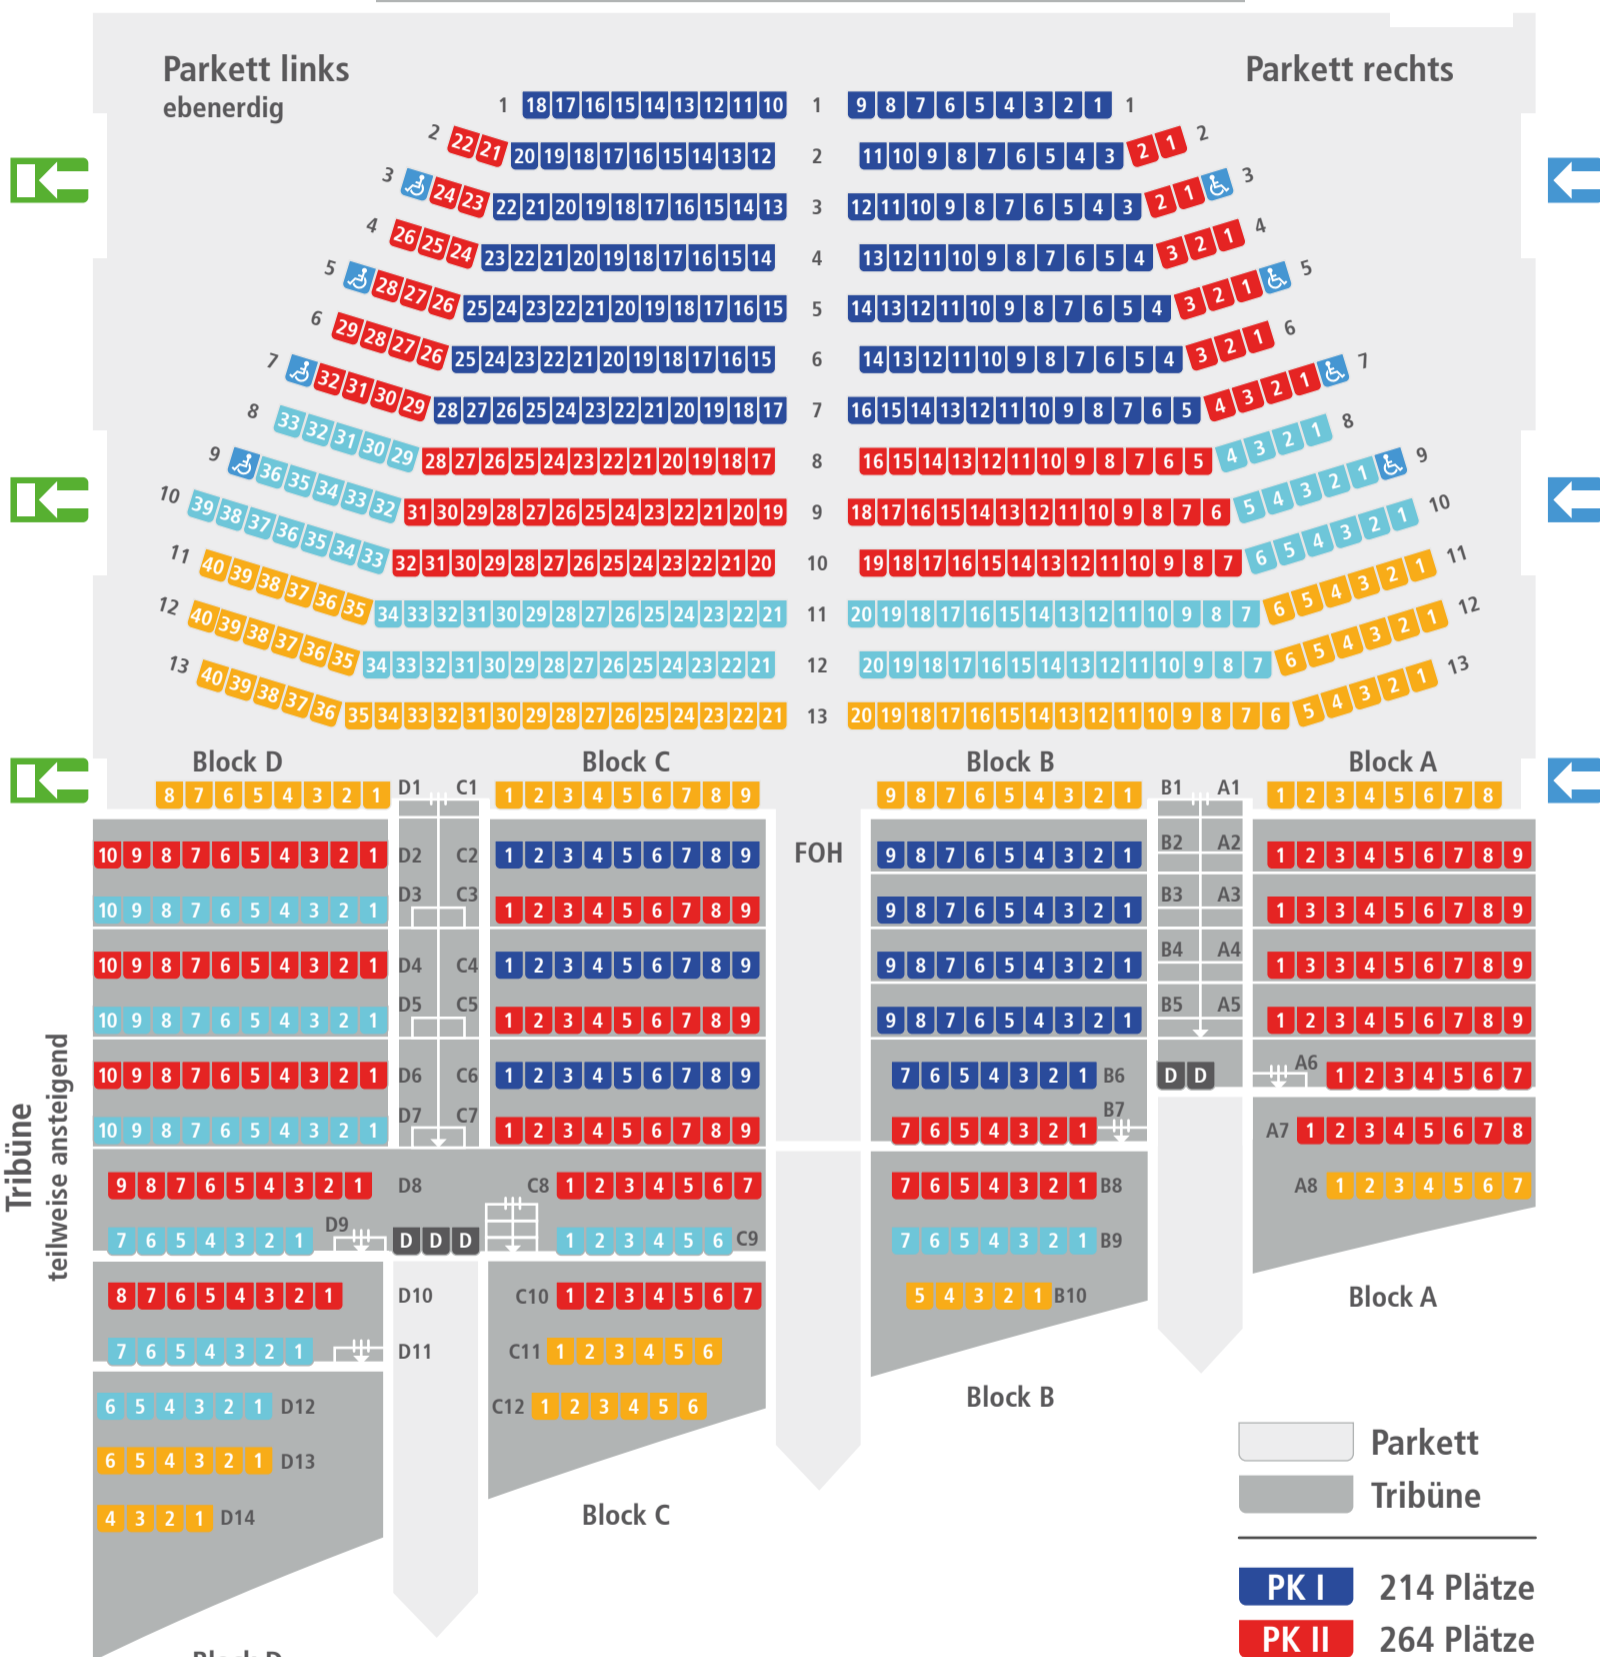

Bühne

Vorbühne / Orchestergraben

Parkett
 Tribüne

- PK I 214 Plätze
- PK II 264 Plätze
- PK III 151 Plätze
- PK IV 132 Plätze
- ♿ 8 Plätze

insgesamt: 769 Plätze

D = Dienstplätze
(DRK, Feuerwehr, Presse)