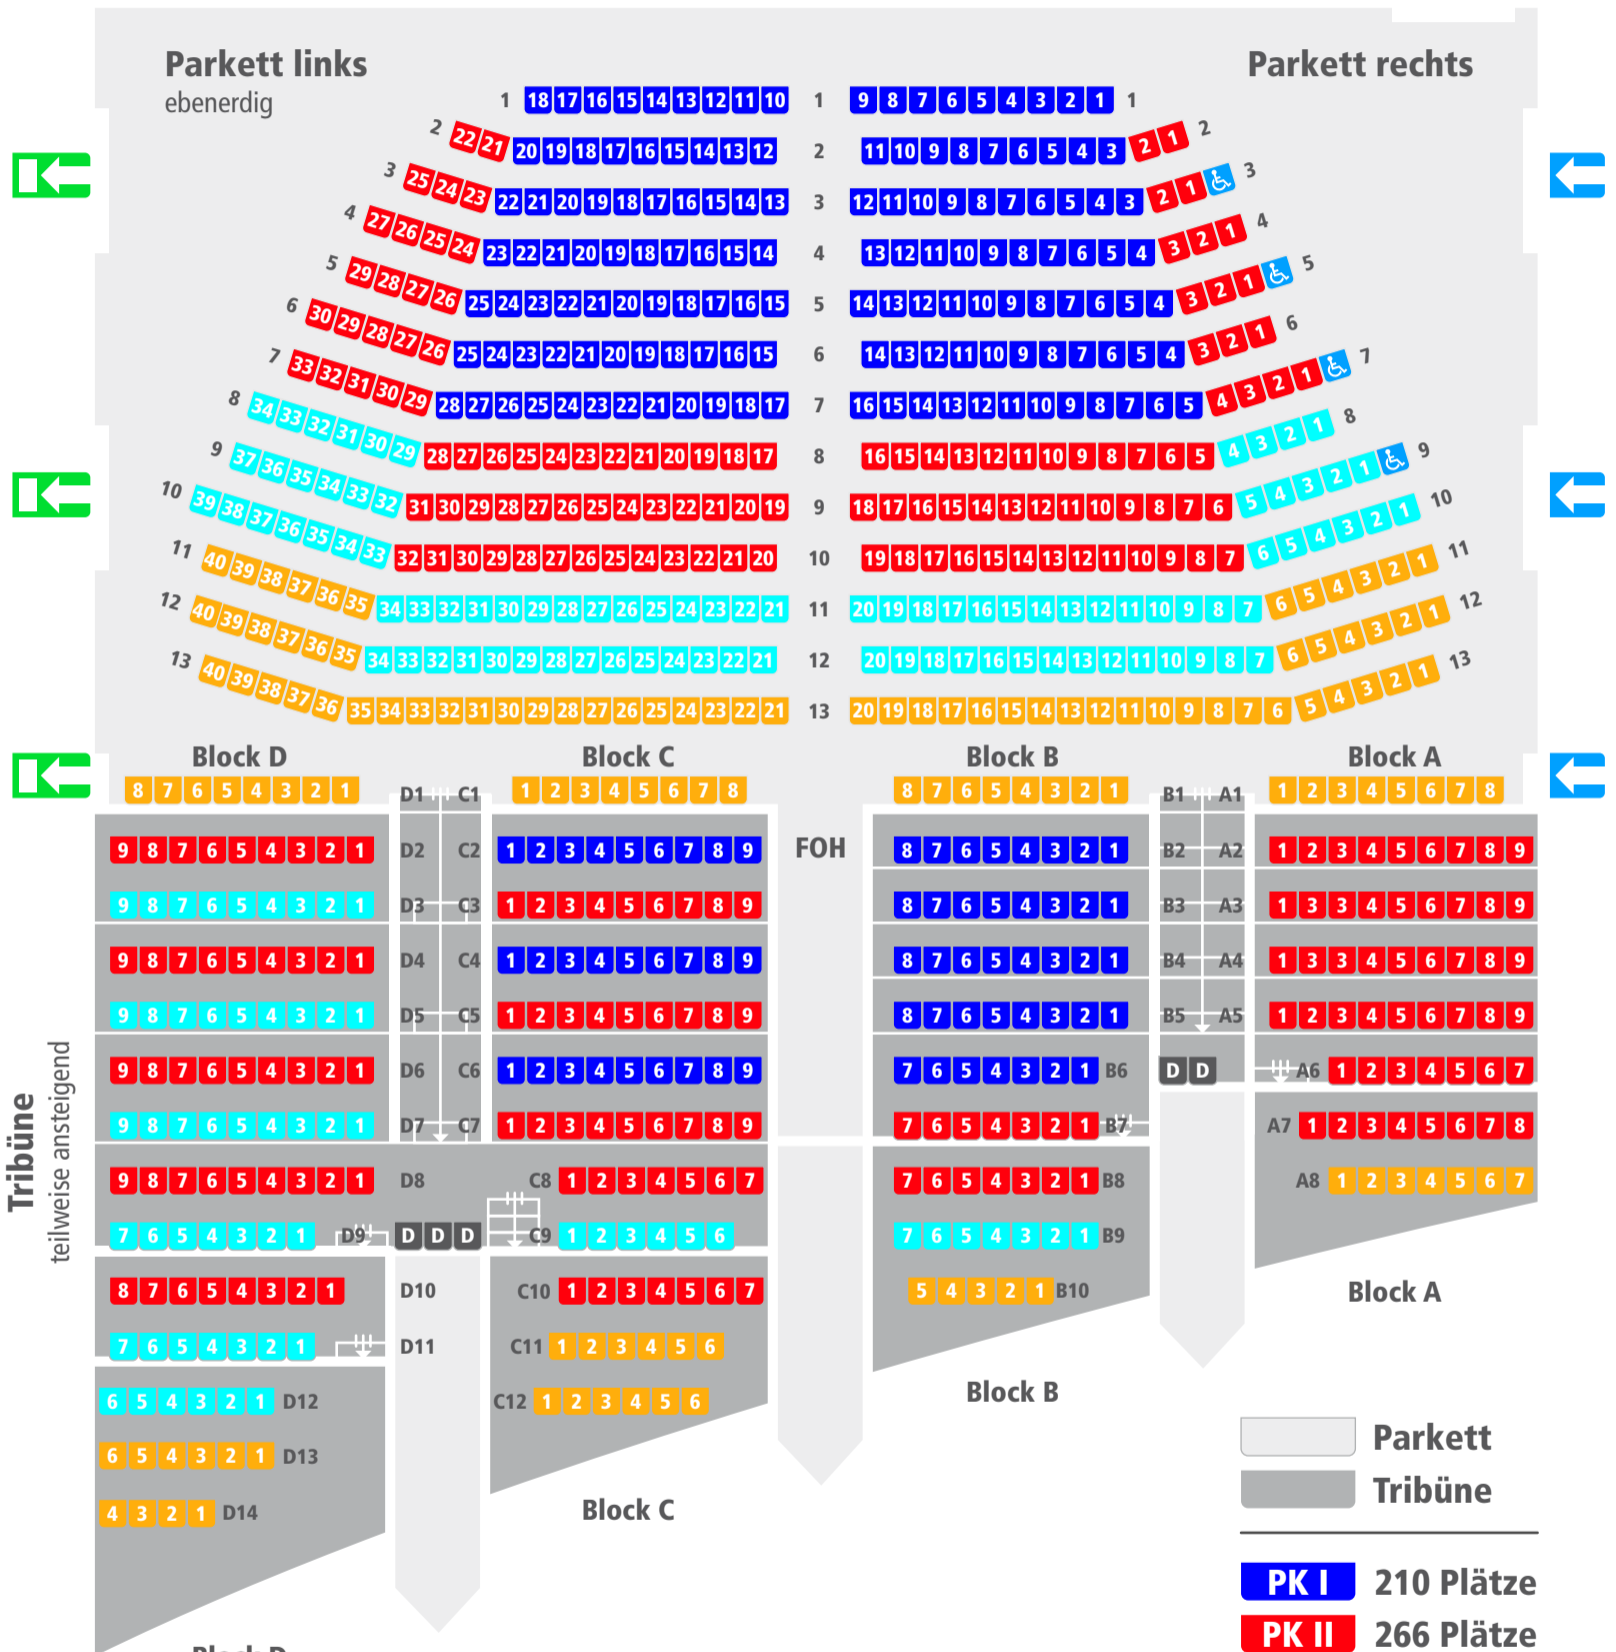

Bühne

Vorbühne / Orchestergraben

Parkett
 Tribüne

- PK I** 210 Plätze
- PK II** 266 Plätze
- PK III** 150 Plätze
- PK IV** 130 Plätze
- 4 Plätze

insgesamt: **760 Plätze**

D = Dienstplätze
(DRK, Feuerwehr, Presse)