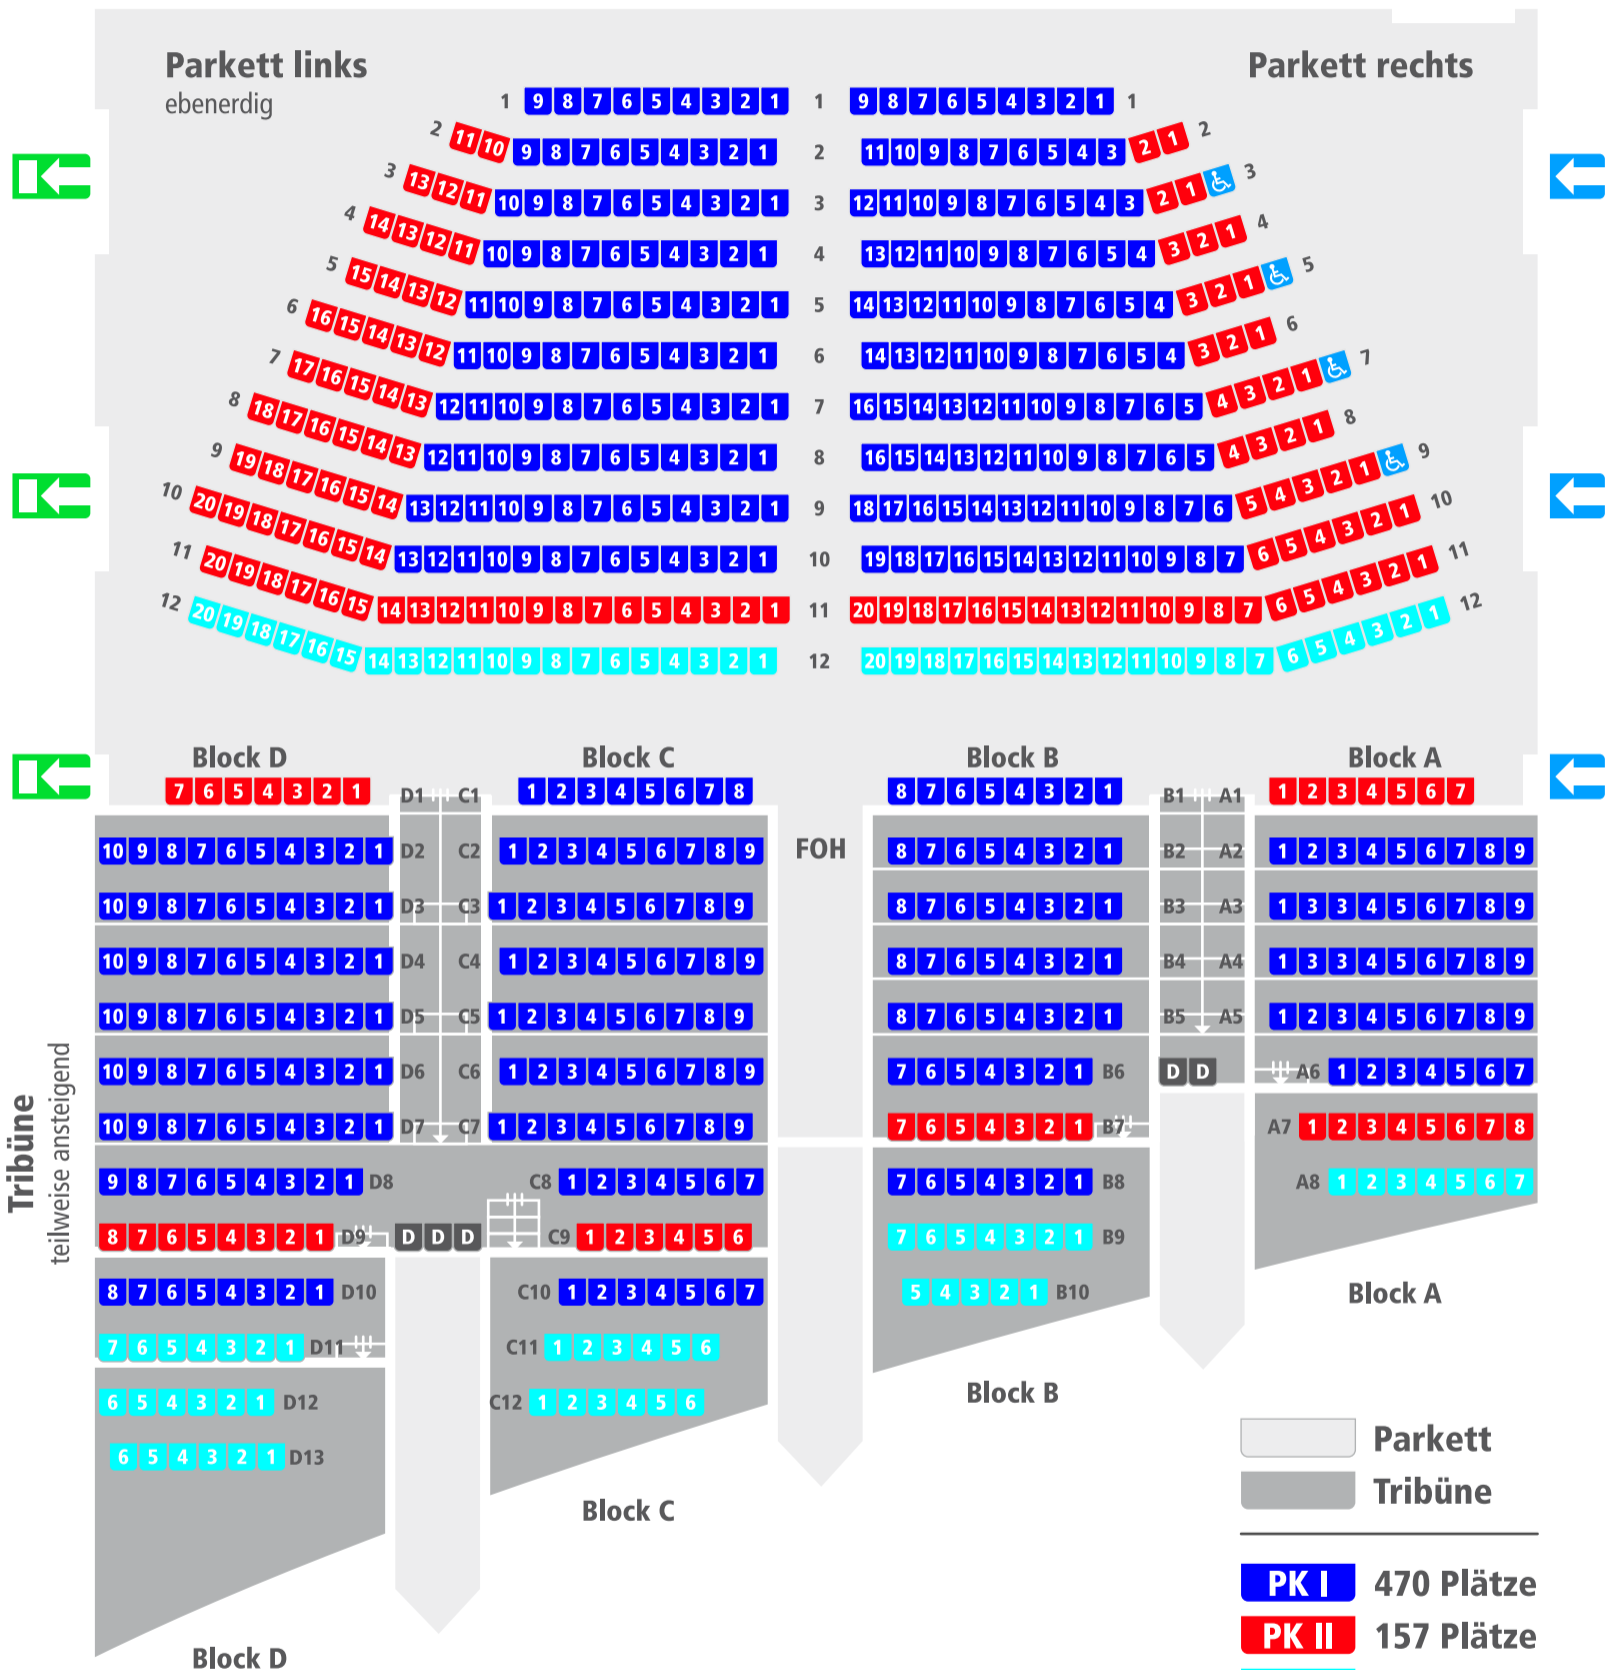

Bühne

Vorbühne / Orchestergraben

Parkett
Tribüne

PK I 470 Plätze
PK II 157 Plätze
PK III 90 Plätze
 4 Plätze

insgesamt: **721 Plätze**

D = Dienstplätze
(DRK, Feuerwehr, Presse)