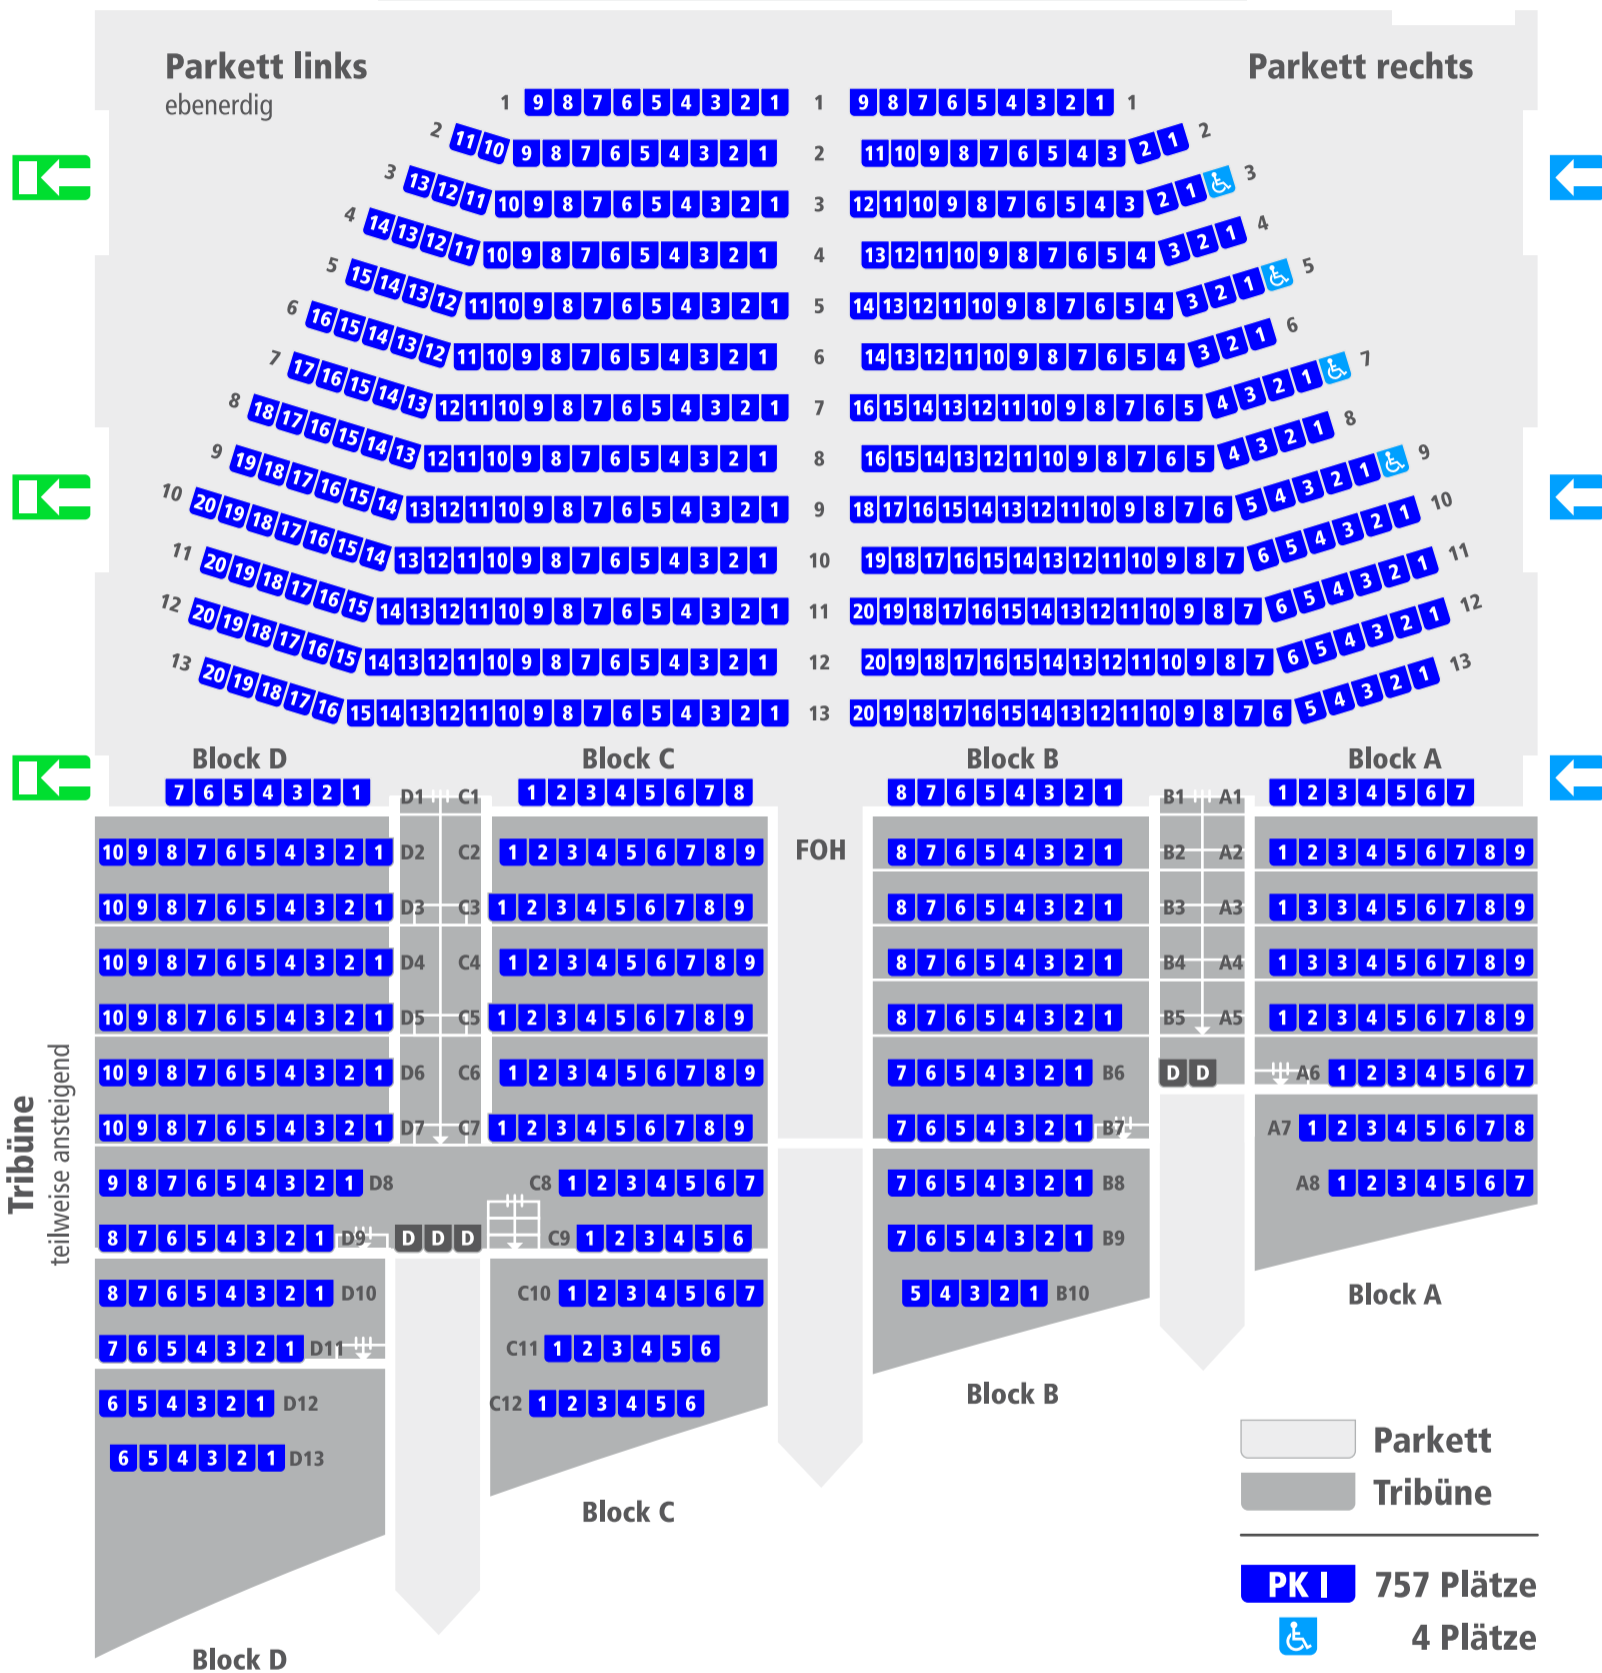

Bühne

Vorbühne / Orchestergraben

Parkett

Tribüne

PK I 757 Plätze

4 Plätze

insgesamt: **761 Plätze**

D = Dienstplätze