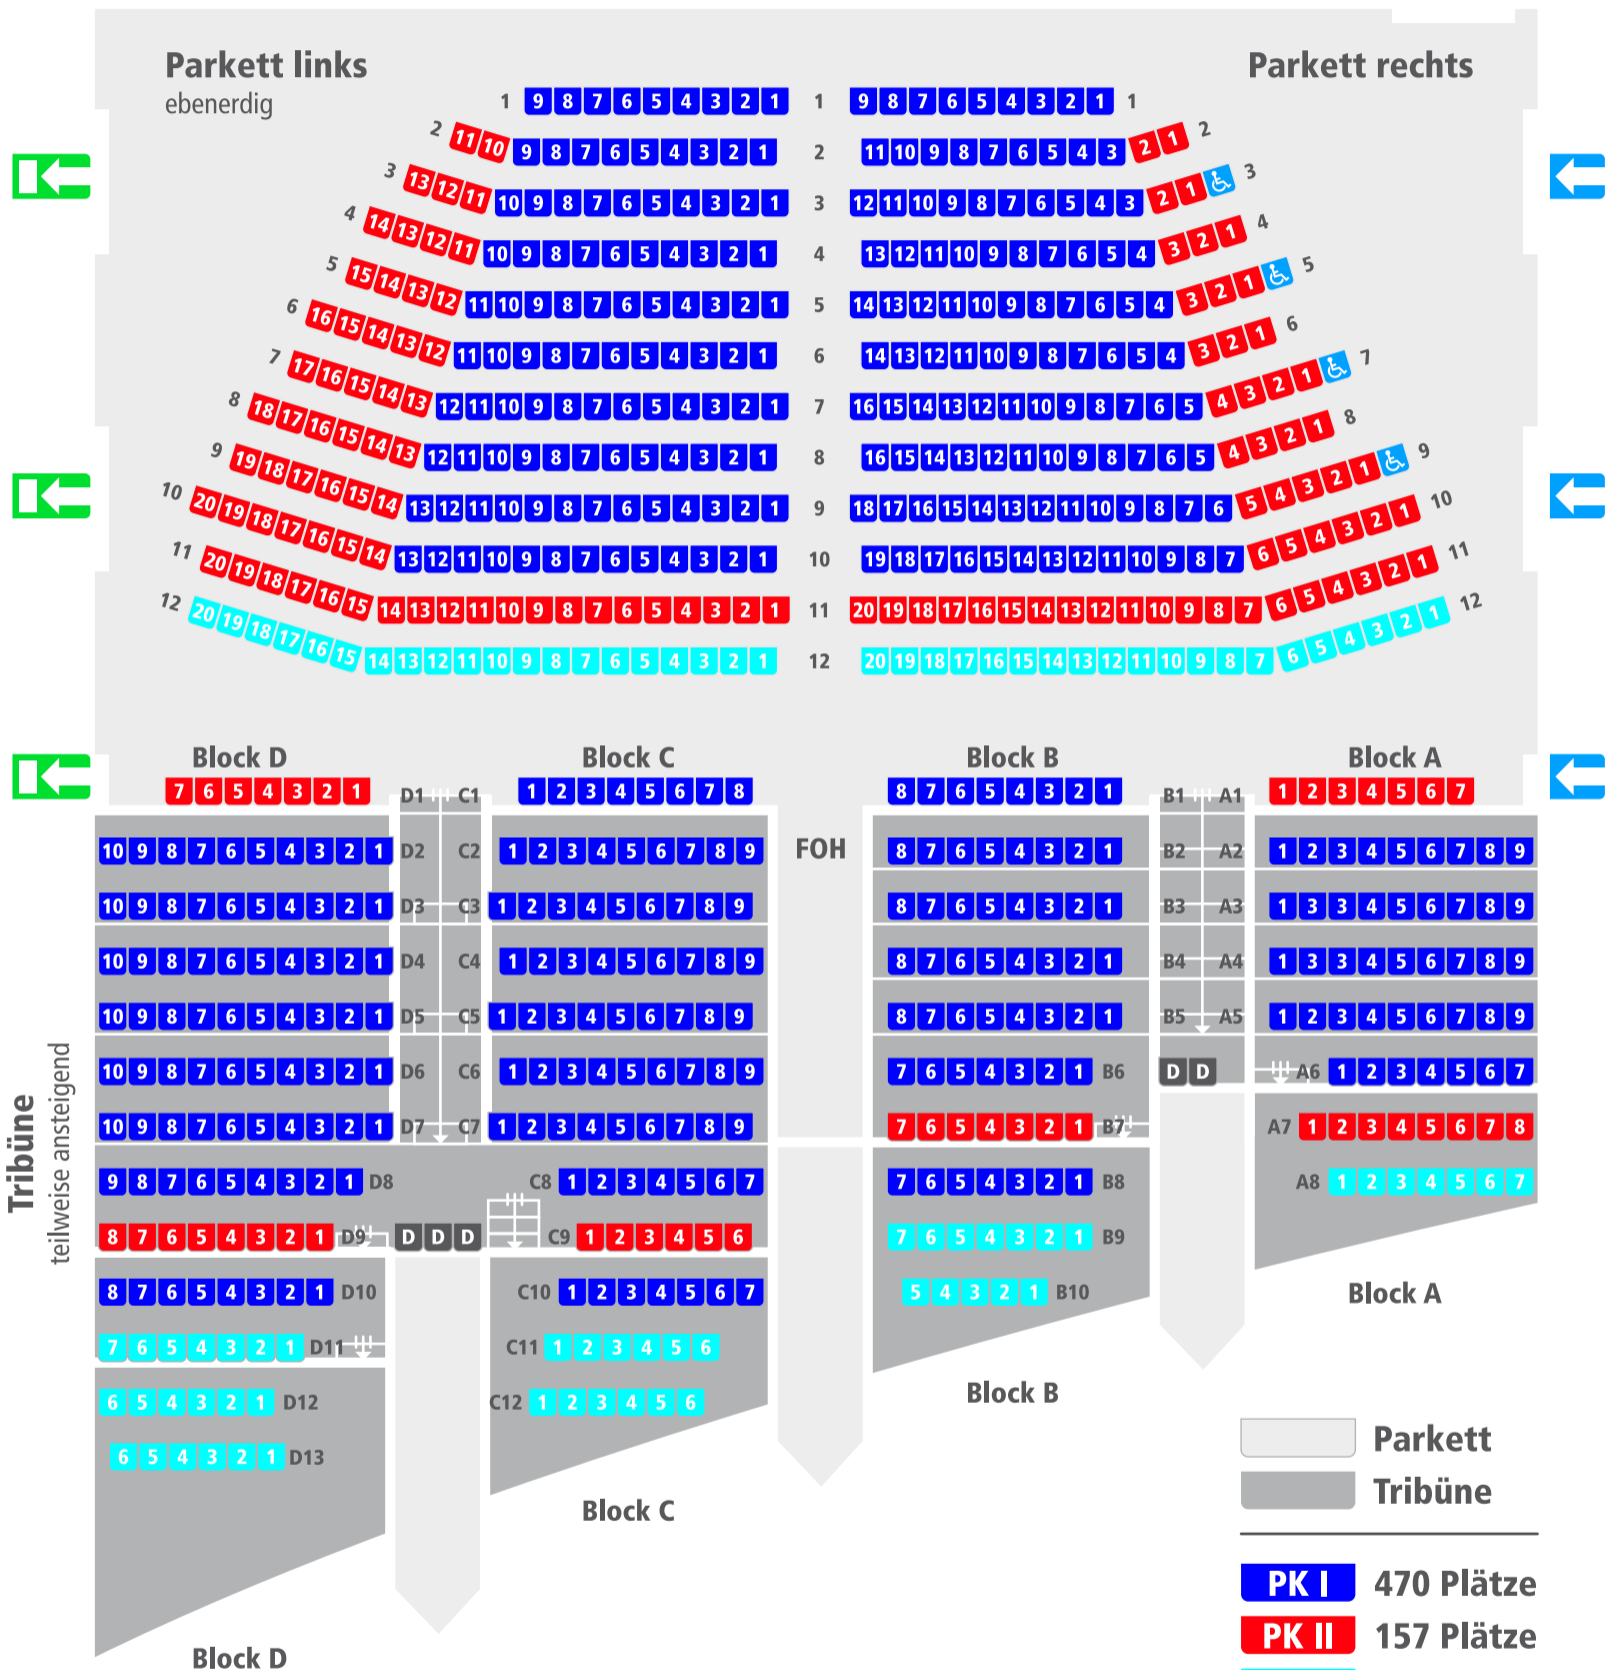

Bühne

Vorbühne / Orchestergraben

Parkett

Tribüne

PK I 470 Plätze

PK II 157 Plätze

PK III 90 Plätze

4 Plätze

insgesamt: **721 Plätze**

D = Dienstplätze
(DRK, Feuerwehr, Presse)